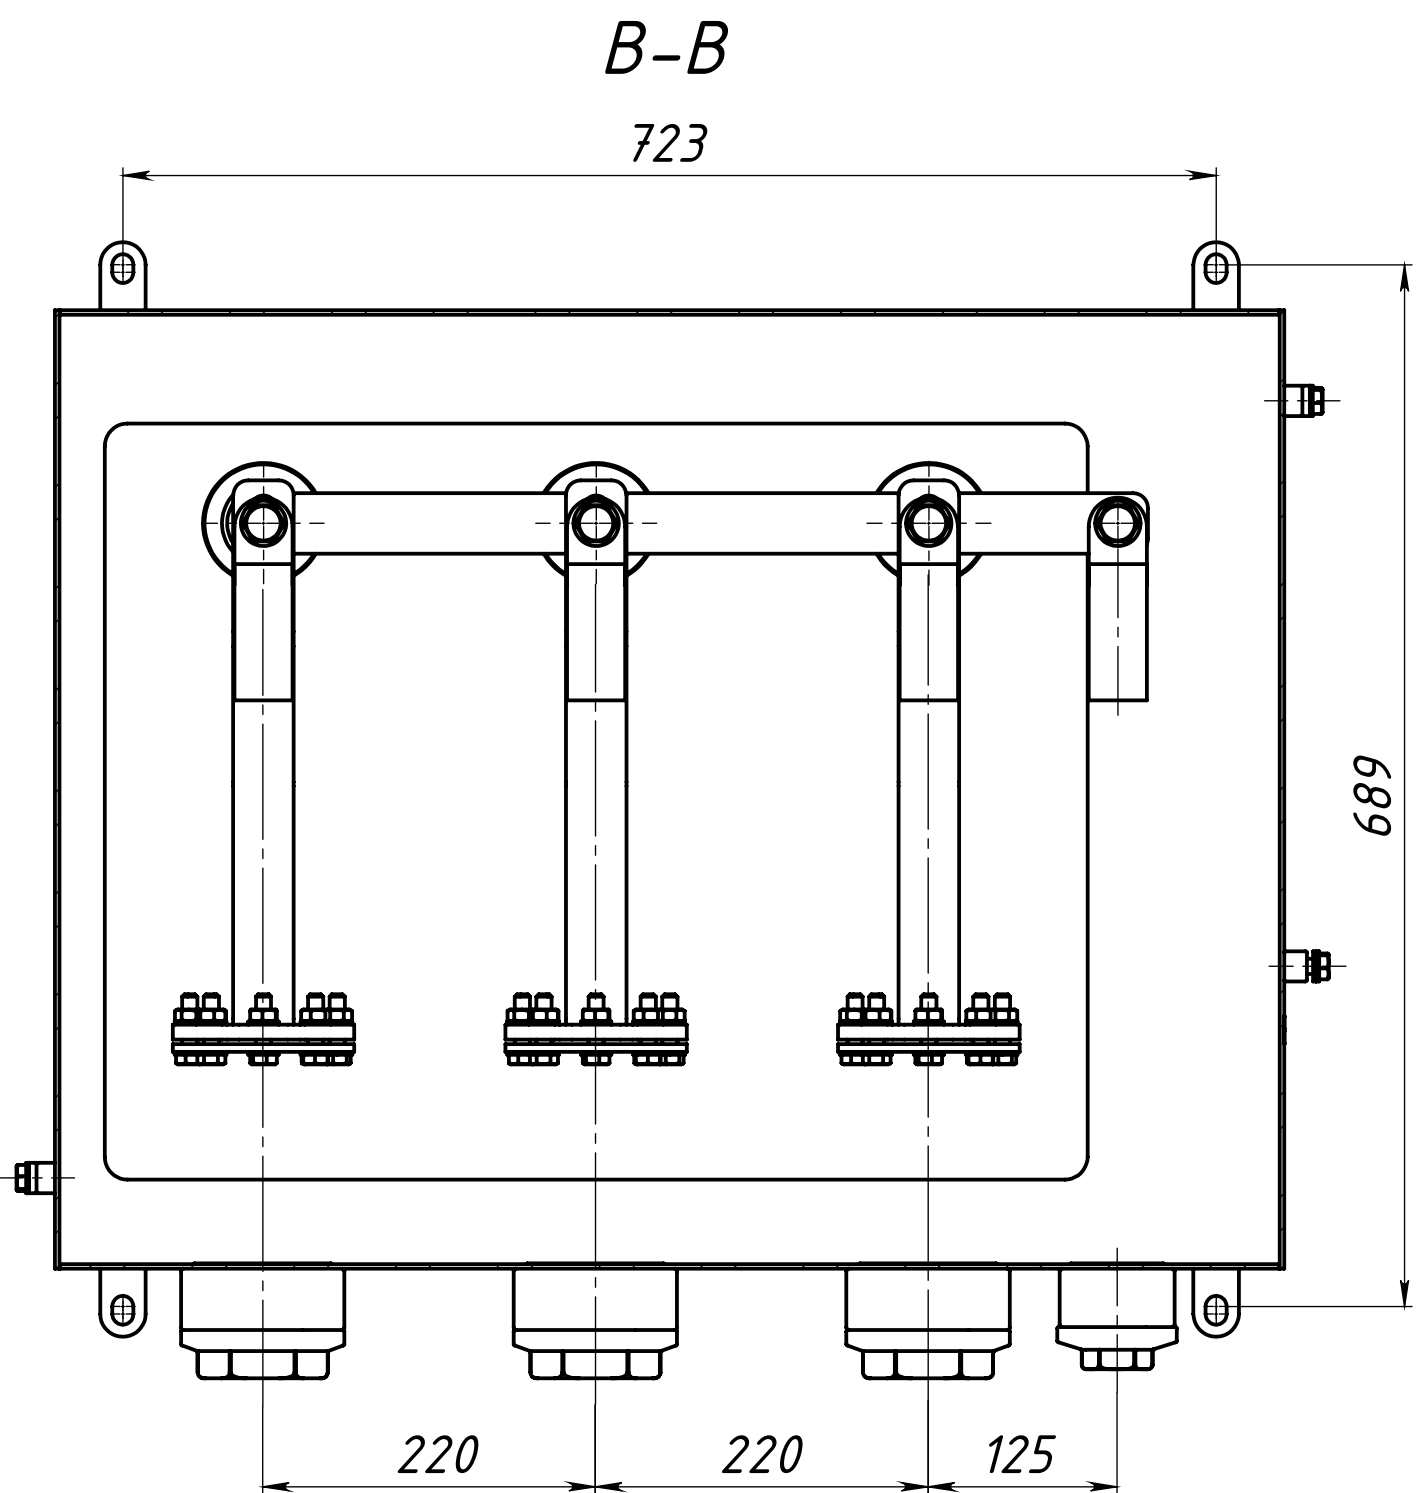

- Короб заземления КЗЭ-К-З разработан для заземления экранов силовых кабелей коаксиальным кабелем.
- Коаксиальные кабели заземления и провод заземления в комплект поставки не входят.
- Сечение жилы кабеля заземления и его наружный диаметр должны быть указаны при заказе короба.
- Входы кабелей заземления герметизируются термоусаживаемыми трубками чер. с клеем входящими в комплект поставки.
- Наконечники герметизируются термоусаживаемыми трубками чер. с клеем входящими в комплект поставки.
- Степень защиты: IP68.
- Климатическое исполнение УХЛ 1.
- Корпус короба должен быть заземлен в соответствии с ПУЭ.

Перв. примен.

Справ. №
Подп. и дата
Инв. № дубл.
Взам. инв. №
Подп. и дата
Инв. № подл.

Электрическая схема

РКС.КЗЭКЗ.000				Лит.	Масса	Масштаб
Изм.	Лист	№ докум.	Подп.	Дата	92	1:5
Разраб.	Данилов					
Пров.	Бурюшин					
Утв.	Григорьев				Лист	Листов 1
Короб заземления КЗЭ-К-З					000 "РКС-Пласт"	