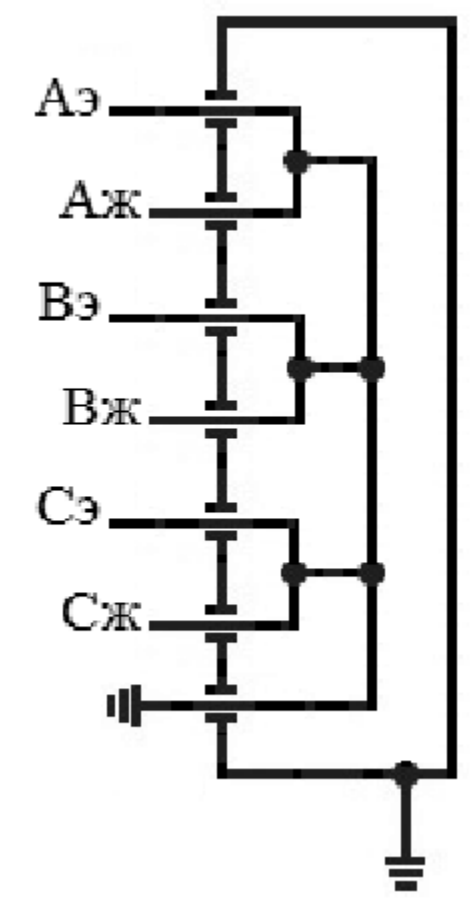

- Короб заземления КЗЭ-К-З разработан для заземления экранов силовых кабелей коаксиальным кабелем.
- Коаксиальные кабели заземления и провод заземления в комплект поставки не входят.
- Сечение жилы кабеля заземления и его наружный диаметр должны быть указаны при заказе короба.
- Входы кабелей заземления герметизируются термоусаживаемыми трубками чер. с клеем входящими в комплект поставки.
- Наконечники герметизируются термоусаживаемыми трубками чер. с клеем входящими в комплект поставки.
- Степень защиты: IP68.
- Климатическое исполнение УХЛ 1.
- Корпус короба должен быть заземлен в соответствии с ПУЭ.

Перв. примен.

Справ. №
Подп. и дата
Инв. № дубл.
Взам. инв. №
Подп. и дата
Инв. № подл.

Электрическая схема

РКС.КЗЭКЗ.000				Лит.	Масса	Масштаб
Изм.	Лист	№ докум.	Подп.	Дата	92	1:5
Разраб.	Данилов					
Пров.	Бурюшин					
Утв.	Григорьев				Лист	Листов 1
Короб заземления КЗЭ-К-З					000 "РКС-Пласт"	