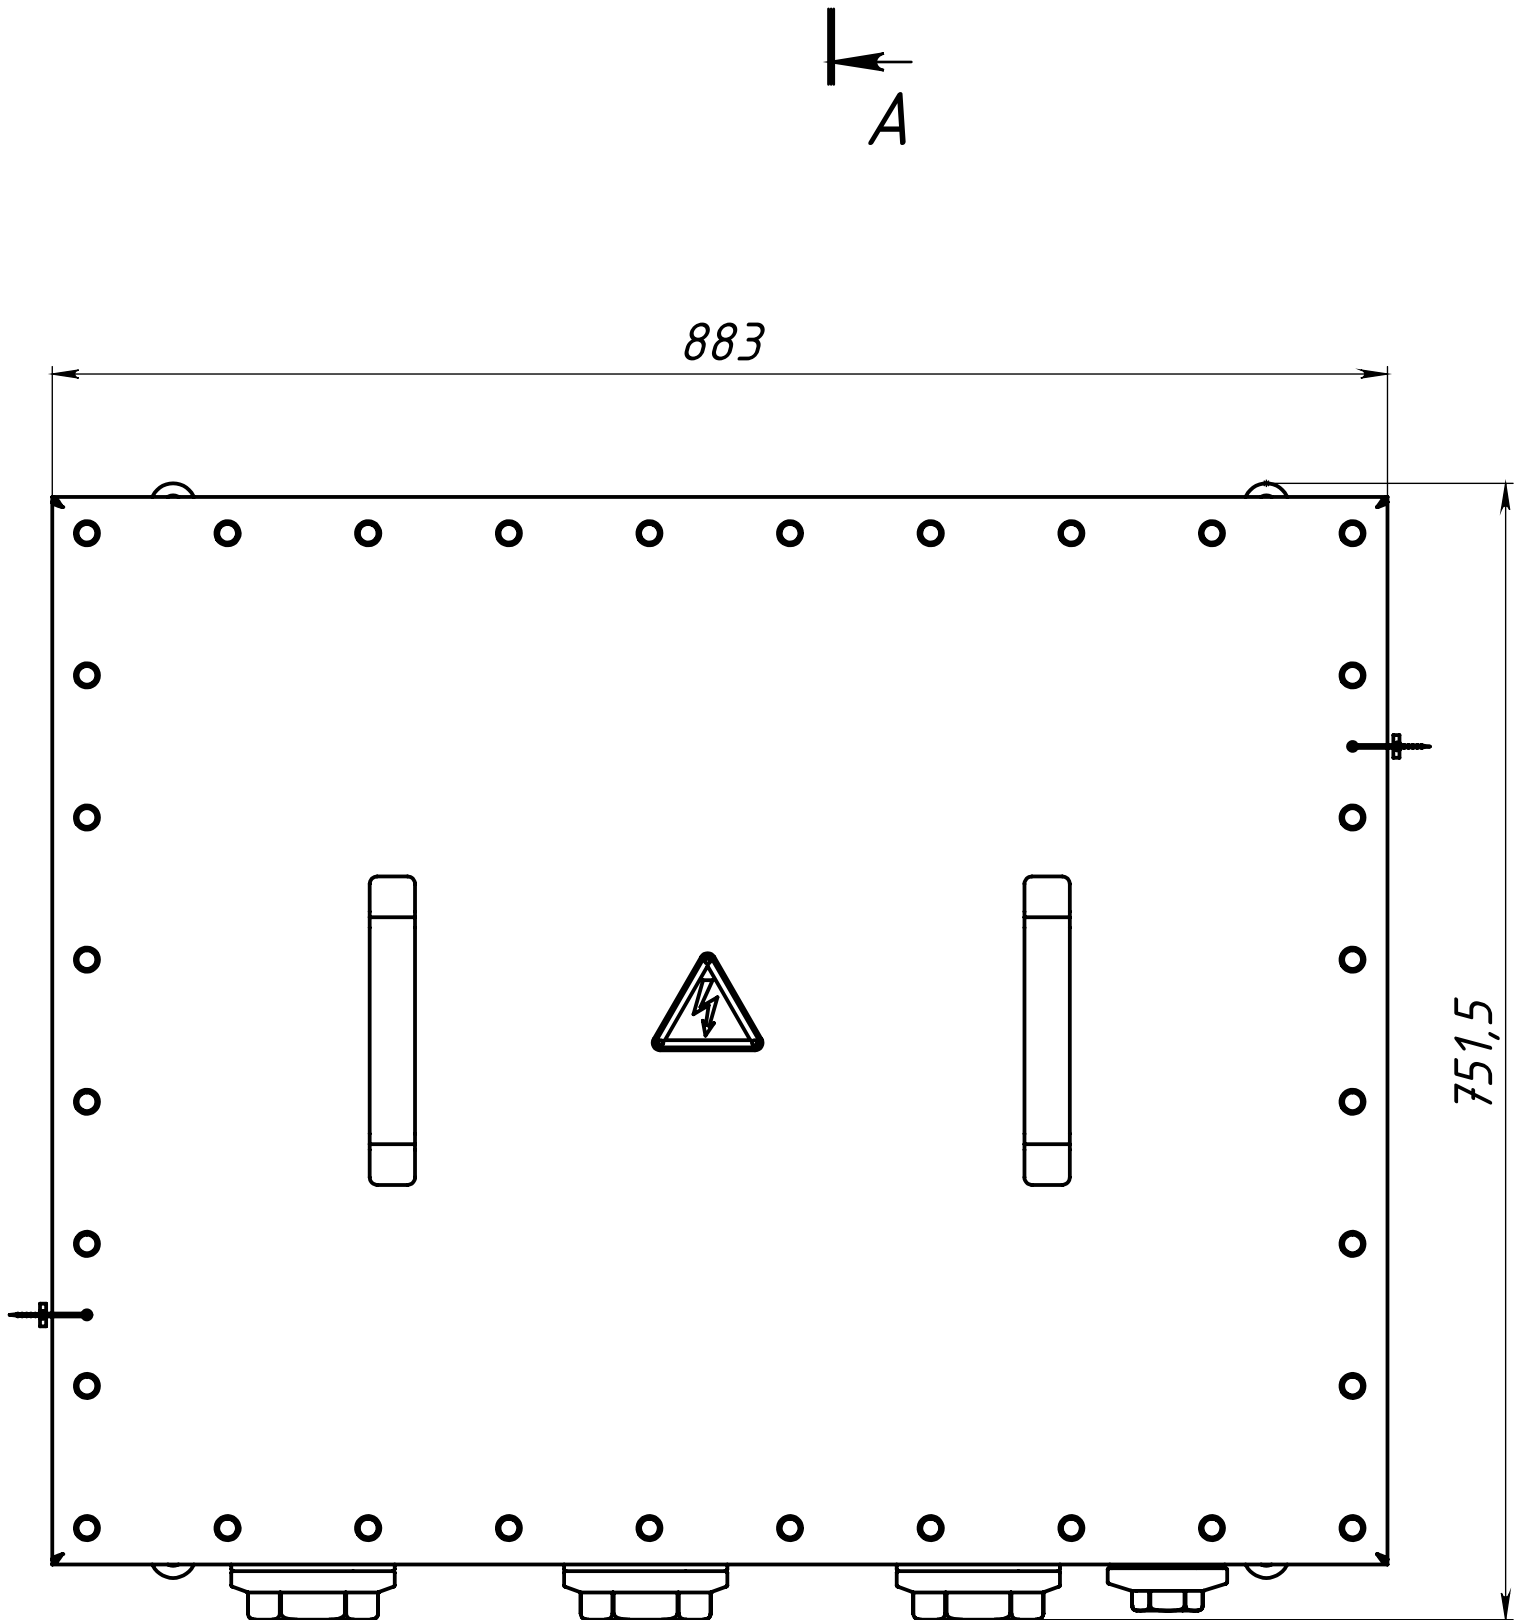

- Короб заземления КЗЭ-К-З разработан для заземления экранов силовых кабелей коаксиальным кабелем.
- Коаксиальные кабели заземления и провод заземления в комплект поставки не входят.
- Сечение жилы кабеля заземления и его наружный диаметр должны быть указаны при заказе короба.
- Входы кабелей заземления герметизируются термоусаживаемыми трубками чер. с клеем входящими в комплект поставки.
- Наконечники герметизируются термоусаживаемыми трубками чер. с клеем входящими в комплект поставки.
- Степень защиты: IP68.
- Климатическое исполнение УХЛ 1.
- Корпус короба должен быть заземлен в соответствии с ПУЭ.

Перв. примен.

Справ. №
Подп. и дата
Инв. № дубл.
Взам. инв. №
Подп. и дата
Инв. № подл.

Электрическая схема

РКС.КЗЭКЗ.000				Лит.	Масса	Масштаб
Изм.	Лист	№ докум.	Подп.	Дата	92	1:5
Разраб.	Данилов					
Пров.	Бурюшин					
Утв.	Григорьев				Лист	Листов 1
Короб заземления КЗЭ-К-З					000 "РКС-Пласт"	