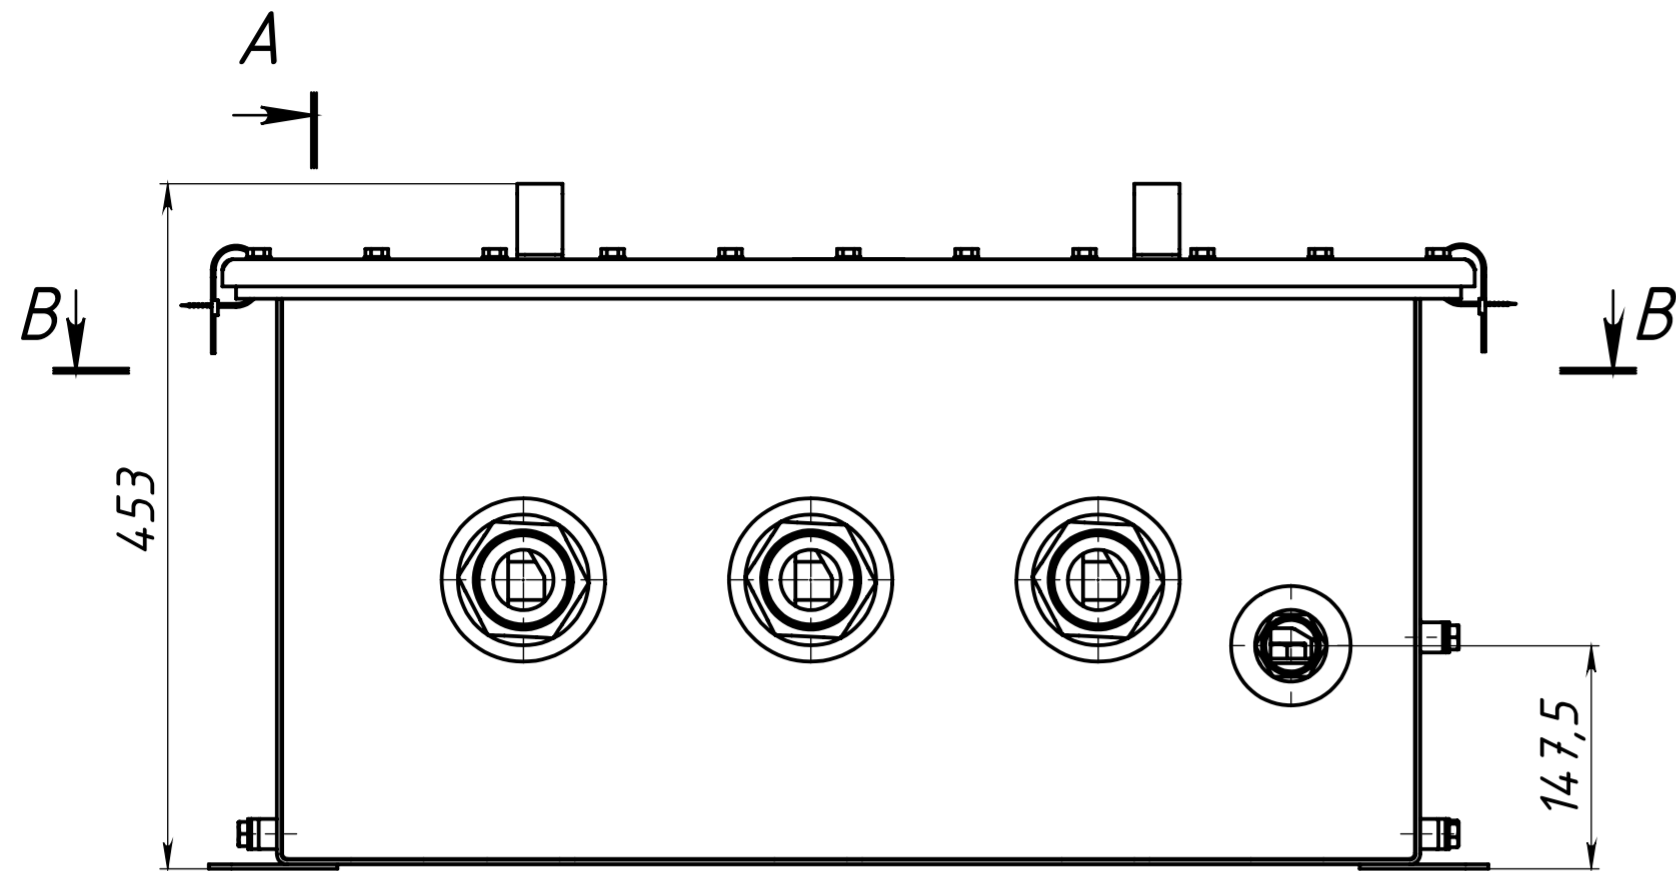

РКС.КЗЭК06.000

- Короб заземления КЗЭ-К-0-6 разработан для заземления экранов силовых кабелей коаксиальным кабелем.
- Коаксиальные кабели заземления и провод заземления в комплект поставки не входят.
- Сечение жилы кабеля заземления и его наружный диаметр должны быть указаны при заказе короба.
- Входы кабелей заземления герметизируются термоусаживаемыми трубками чер. с клеем входящими в комплект поставки.
- Степень защиты: IP68.
- Климатическое исполнение УХЛ 1.
- Корпус короба должен быть заземлен в соответствии с ПУЭ.