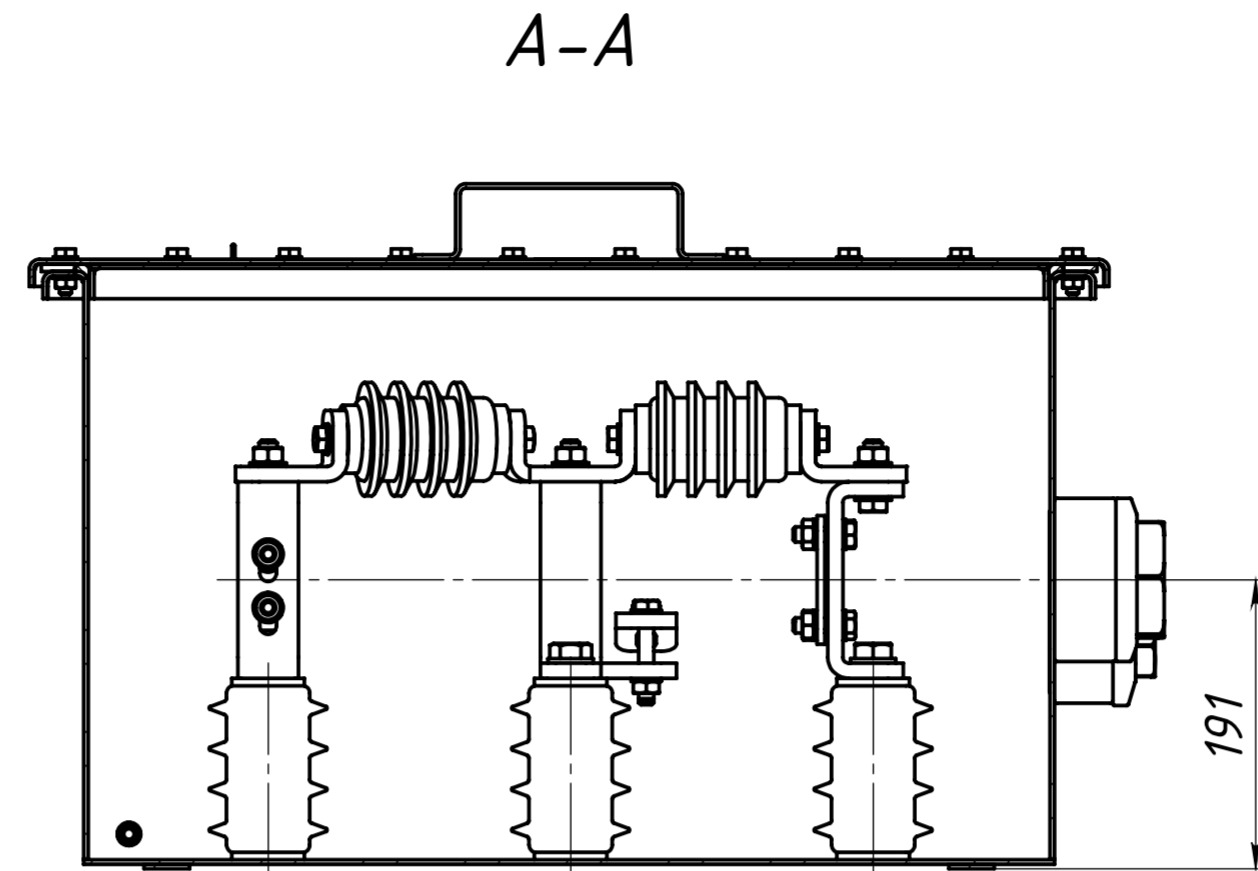

РКС.КЗЭК06.000

- Короб заземления КЗЭ-К-0-6 разработан для заземления экранов силовых кабелей коаксиальным кабелем.
- Коаксиальные кабели заземления и провод заземления в комплект поставки не входят.
- Сечение жилы кабеля заземления и его наружный диаметр должны быть указаны при заказе короба.
- Входы кабелей заземления герметизируются термоусаживаемыми трубками чер. с клеем входящими в комплект поставки.
- Степень защиты: IP68.
- Климатическое исполнение УХЛ 1.
- Корпус короба должен быть заземлен в соответствии с ПУЭ.

РКС.КЗЭК06.000					
Короб заземления КЗЭ-К-0-6			Лит.	Масса	Масштаб
				101,0	1:5
			Лист	Листов 1	
000 "РКС-Пласт"					