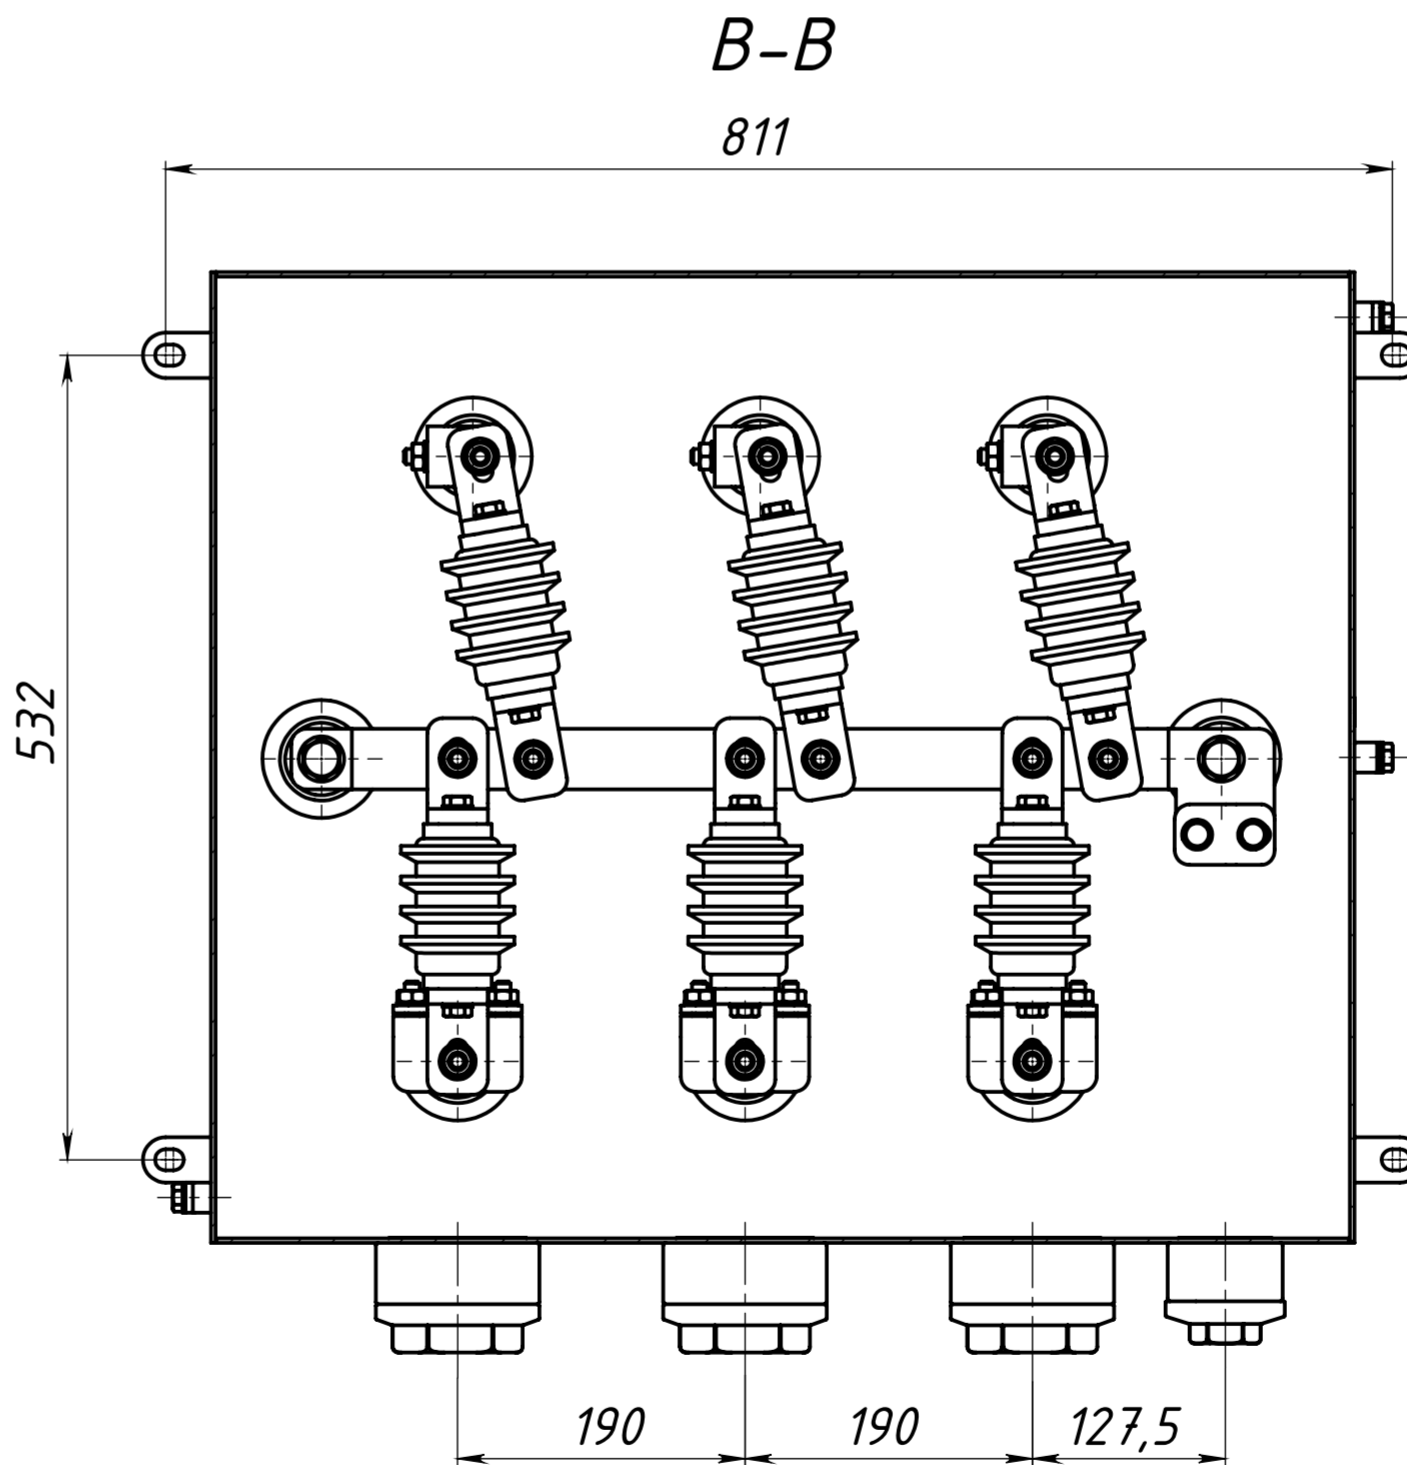

РКС.КЗЭК06.000

- Короб заземления КЗЭ-К-0-6 разработан для заземления экранов силовых кабелей коаксиальным кабелем.
- Коаксиальные кабели заземления и провод заземления в комплект поставки не входят.
- Сечение жилы кабеля заземления и его наружный диаметр должны быть указаны при заказе короба.
- Входы кабелей заземления герметизируются термоусаживаемыми трубками чер. с клеем входящими в комплект поставки.
- Степень защиты: IP68.
- Климатическое исполнение УХЛ 1.
- Корпус короба должен быть заземлен в соответствии с ПУЭ.

РКС.КЗЭК06.000					
Короб заземления КЗЭ-К-0-6			Лит.	Масса	Масштаб
				101,0	1:5
			Лист	Листов 1	
000 "РКС-Пласт"					