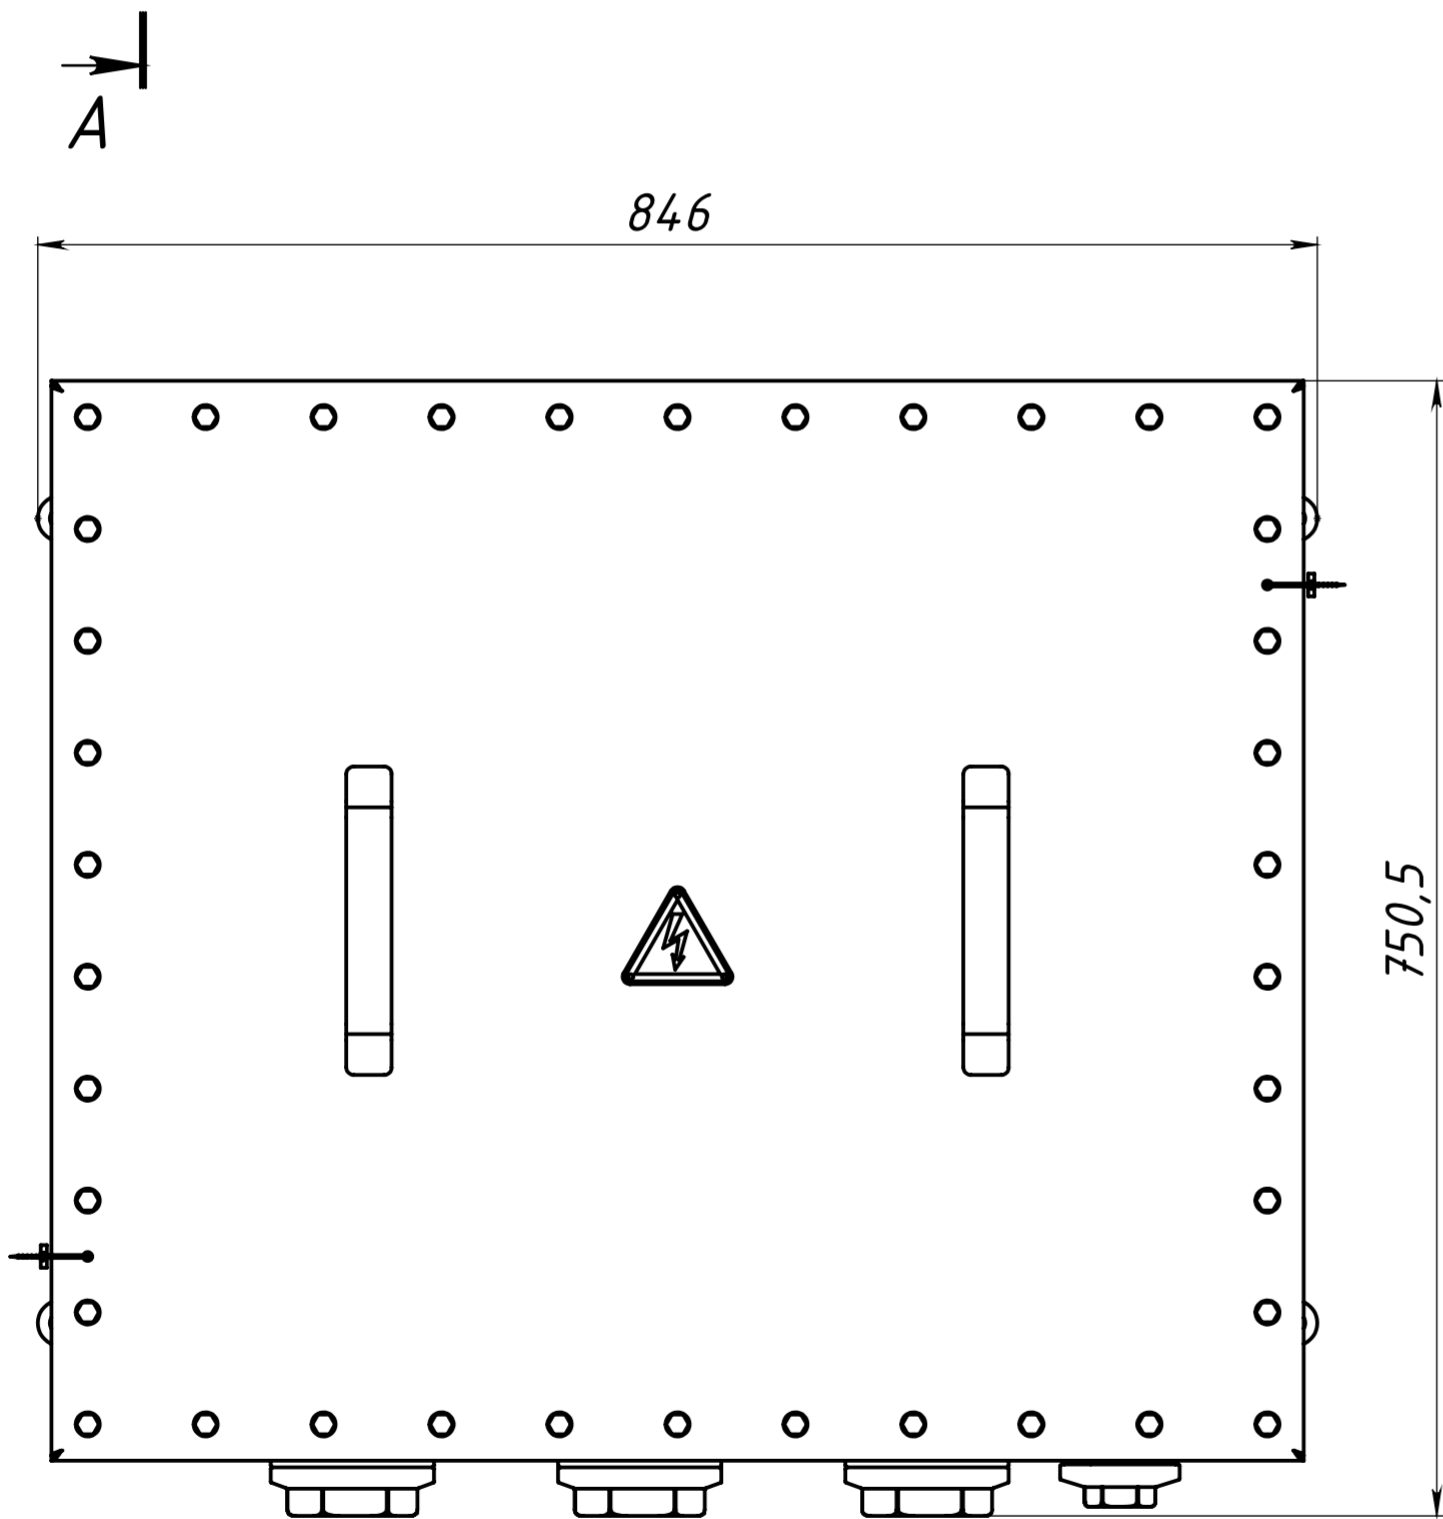

РКС.КЗЭК06.000

- Короб заземления КЗЭ-К-0-6 разработан для заземления экранов силовых кабелей коаксиальным кабелем.
- Коаксиальные кабели заземления и провод заземления в комплект поставки не входят.
- Сечение жилы кабеля заземления и его наружный диаметр должны быть указаны при заказе короба.
- Входы кабелей заземления герметизируются термоусаживаемыми трубками чер. с клеем входящими в комплект поставки.
- Степень защиты: IP68.
- Климатическое исполнение УХЛ 1.
- Корпус короба должен быть заземлен в соответствии с ПУЭ.

РКС.КЗЭК06.000					
Короб заземления КЗЭ-К-0-6			Лит.	Масса	Масштаб
				101,0	1:5
			Лист	Листов 1	
000 "РКС-Пласт"					