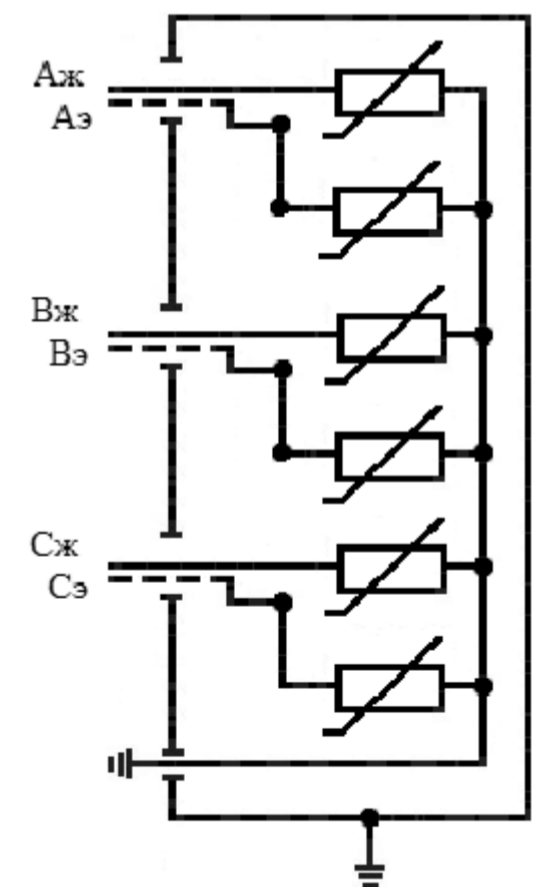

РКС.КЗЭК06.000

- Короб заземления КЗЭ-К-0-6 разработан для заземления экранов силовых кабелей коаксиальным кабелем.
- Коаксиальные кабели заземления и провод заземления в комплект поставки не входят.
- Сечение жилы кабеля заземления и его наружный диаметр должны быть указаны при заказе короба.
- Входы кабелей заземления герметизируются термоусаживаемыми трубками чер. с клеем входящими в комплект поставки.
- Степень защиты: IP68.
- Климатическое исполнение УХЛ 1.
- Корпус короба должен быть заземлен в соответствии с ПУЭ.

Электрическая схема

Перв. примен.
Справ. №
Подп. и дата
Инд. № дубл.
Взам. инв. №
Подп. и дата
Инд. № подл.

Изм.	Лист	№ докум.	Подп.	Дата
		Данилов		30.01.12
		Бурушин		30.01.12
Утв.		Григорьев		30.01.12

РКС.КЗЭК06.000					
Короб заземления КЗЭ-К-0-6			Лит.	Масса	Масштаб
				101,0	1:5
			Лист	Листов 1	
000 "РКС-Пласт"					