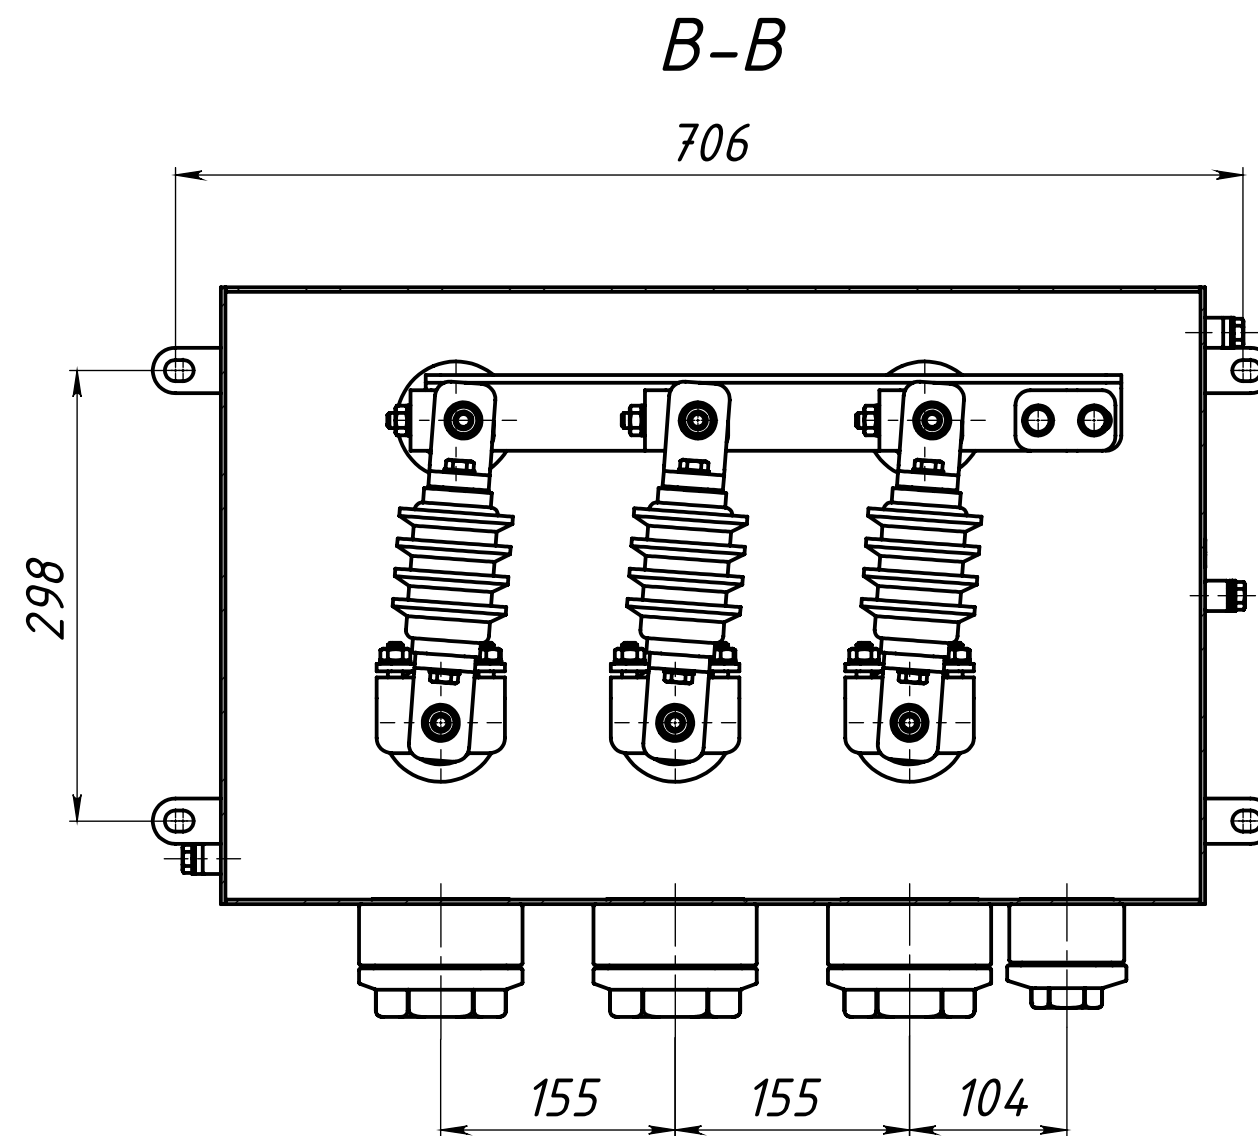

РКС.КЗЭК03.000

- Короб заземления КЗЭ-К-0-3 разработан для заземления экранов силовых кабелей коаксиальным кабелем.
- Коаксиальные кабели заземления и провод заземления в комплект поставки не входят.
- Сечение жилы кабеля заземления и его наружный диаметр должны быть указаны при заказе короба.
- Входы кабелей заземления герметизируются термоусаживаемыми трубками чер. с клеем входящими в комплект поставки.
- Степень защиты: IP68.
- Климатическое исполнение УХЛ 1.
- Корпус короба должен быть заземлен в соответствии с ПУЭ.

Электрическая схема

Перв. примен.
Справ. №
Подп. и дата
Инв. № дубл.
Взам. инв. №
Подп. и дата
Инв. № подл.

					<b>РКС.КЗЭК03.000</b>		
					Короб заземления КЗЭ-К-0-3		
Изм.	Лист	№ докум.	Подп.	Дата		71,0	1:5
Разраб.		Данилов		30.01.12			
Пров.		Бурушин		30.01.12			
Учтв.		Григорьев		30.01.12			
					Лист	Листов 1	
					000 "РКС-Пласт"		