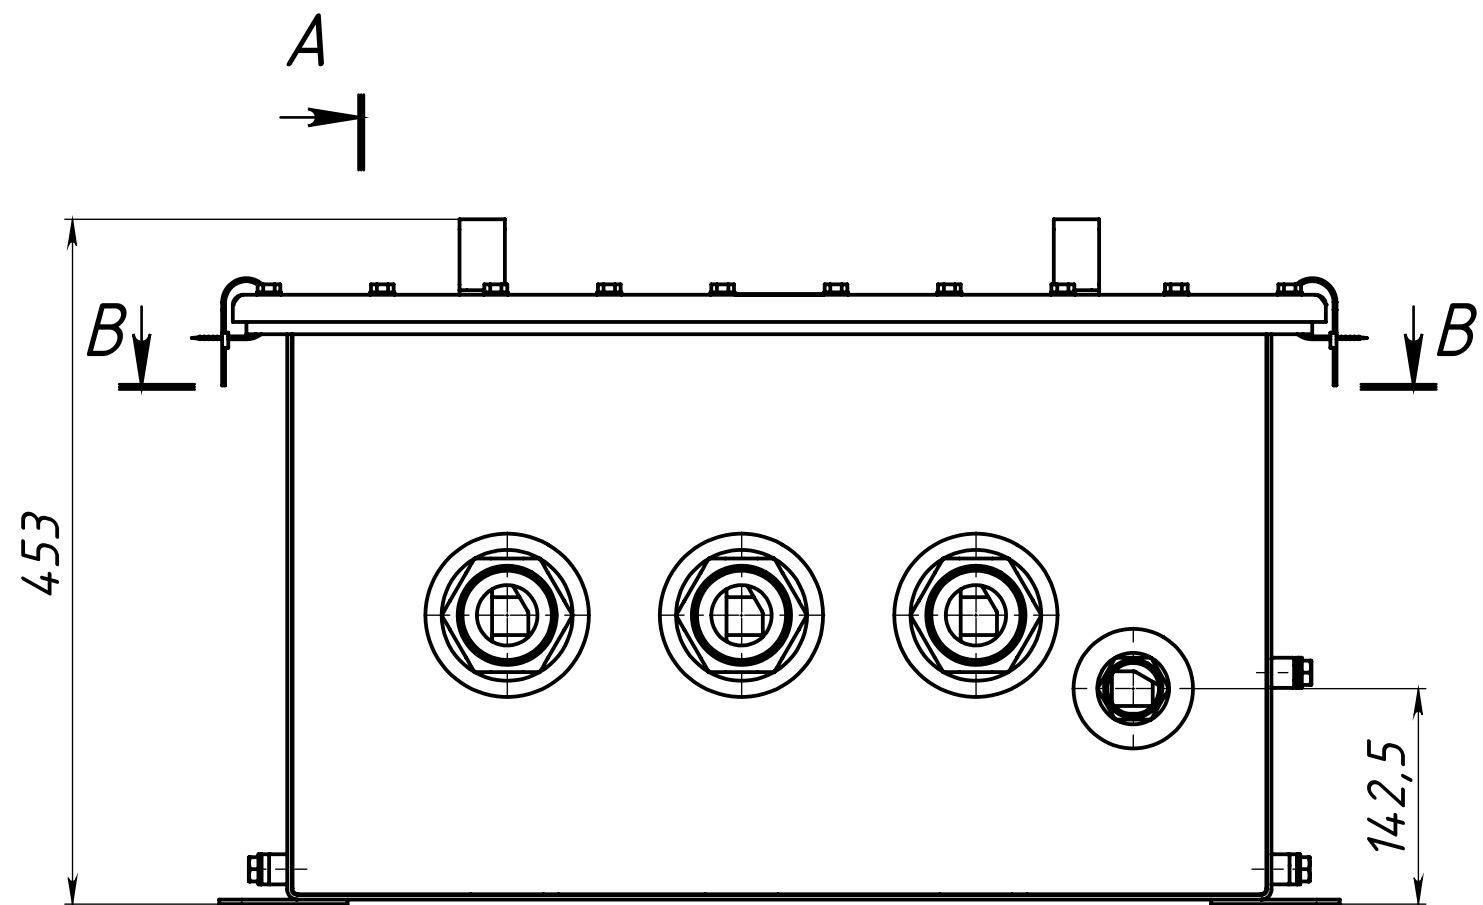

РКС.КЗЭК03.000

- Короб заземления КЗЭ-К-0-3 разработан для заземления экранов силовых кабелей коаксиальным кабелем.
- Коаксиальные кабели заземления и провод заземления в комплект поставки не входят.
- Сечение жилы кабеля заземления и его наружный диаметр должны быть указаны при заказе короба.
- Входы кабелей заземления герметизируются термоусаживаемыми трубками чер. с клеем входящими в комплект поставки.
- Степень защиты: IP68.
- Климатическое исполнение УХЛ 1.
- Корпус короба должен быть заземлен в соответствии с ПУЭ.

Электрическая схема

Перв. примен.
Справ. №
Подп. и дата
Инв. № дубл.
Взам. инв. №
Подп. и дата
Инв. № подл.

					<b>РКС.КЗЭК03.000</b>		
					Короб заземления КЗЭ-К-0-3		
Изм.	Лист	№ докум.	Подп.	Дата		71,0	1:5
Разраб.		Данилов		30.01.12			
Пров.		Бурушин		30.01.12			
Учтв.		Григорьев		30.01.12			
					Лист	Листов 1	
					000 "РКС-Пласт"		