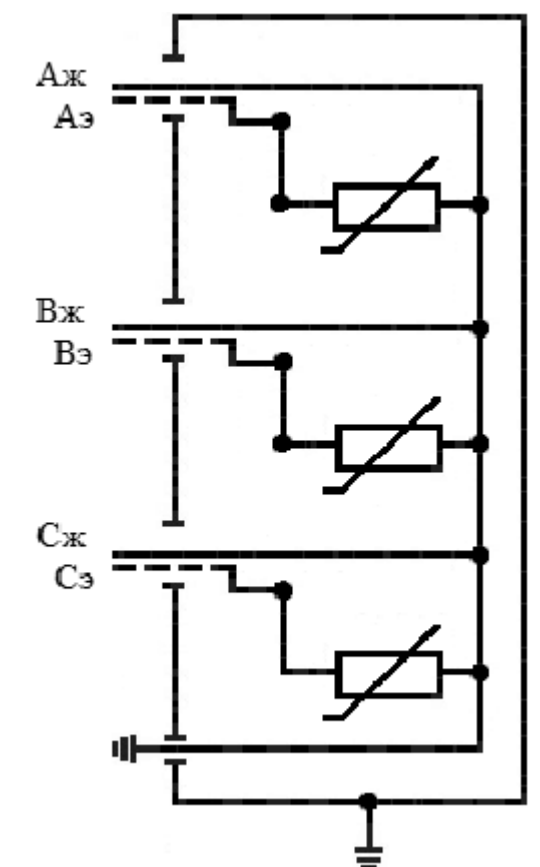

РКС.КЗЭК03.000

- Короб заземления КЗЭ-К-0-3 разработан для заземления экранов силовых кабелей коаксиальным кабелем.
- Коаксиальные кабели заземления и провод заземления в комплект поставки не входят.
- Сечение жилы кабеля заземления и его наружный диаметр должны быть указаны при заказе короба.
- Входы кабелей заземления герметизируются термоусаживаемыми трубками чер. с клеем входящими в комплект поставки.
- Степень защиты: IP68.
- Климатическое исполнение УХЛ 1.
- Корпус короба должен быть заземлен в соответствии с ПУЭ.

Электрическая схема

Перв. примен.
Справ. №
Подп. и дата
Инв. № дубл.
Взам. инв. №
Подп. и дата
Инв. № подл.

					<b>РКС.КЗЭК03.000</b>		
					Короб заземления КЗЭ-К-0-3		
Изм.	Лист	№ докум.	Подп.	Дата		71,0	1:5
Разраб.		Данилов		30.01.12			
Пров.		Бурушин		30.01.12			
Учтв.		Григорьев		30.01.12			
					Лист	Листов 1	
					000 "РКС-Пласт"		