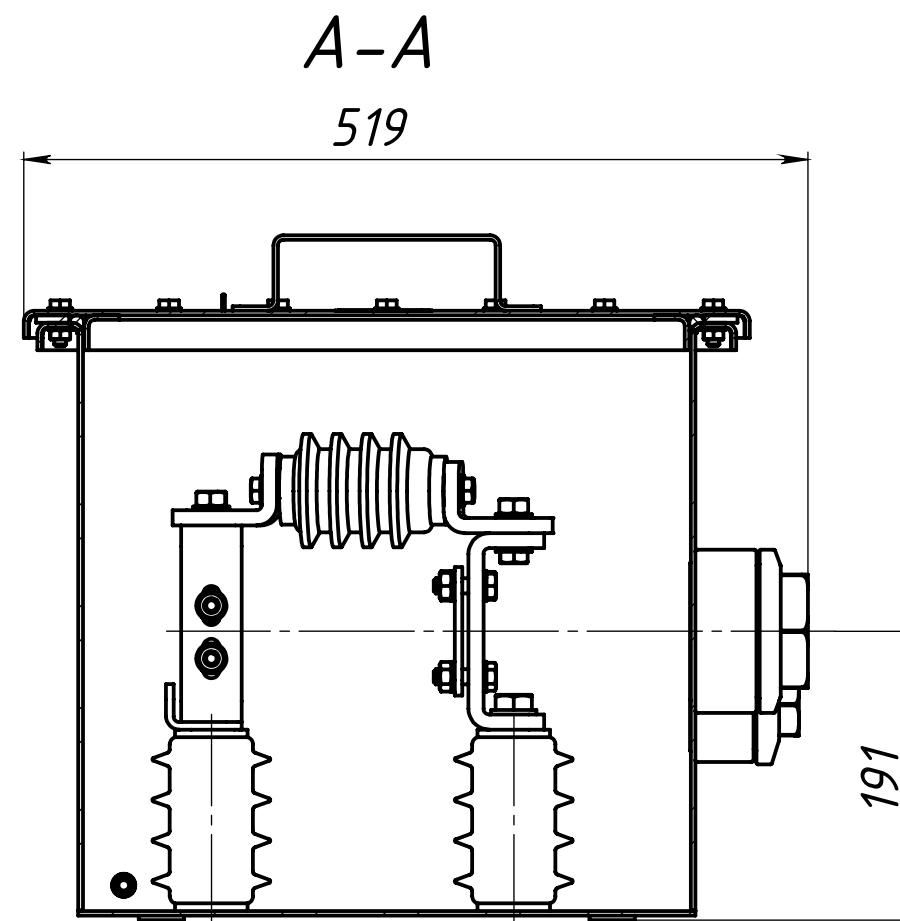

РКС.КЗЭК03.000

- Короб заземления КЗЭ-К-0-3 разработан для заземления экранов силовых кабелей коаксиальным кабелем.
- Коаксиальные кабели заземления и провод заземления в комплект поставки не входят.
- Сечение жилы кабеля заземления и его наружный диаметр должны быть указаны при заказе короба.
- Входы кабелей заземления герметизируются термоусаживаемыми трубками чер. с клеем входящими в комплект поставки.
- Степень защиты: IP68.
- Климатическое исполнение УХЛ 1.
- Корпус короба должен быть заземлен в соответствии с ПУЭ.

Электрическая схема

Перв. примен.
Справ. №
Подп. и дата
Инв. № дубл.
Взам. инв. №
Подп. и дата
Инв. № подл.

					<b>РКС.КЗЭК03.000</b>		
					Короб заземления КЗЭ-К-0-3		
Изм.	Лист	№ докум.	Подп.	Дата		71,0	1:5
Разраб.		Данилов		30.01.12			
Пров.		Бурушин		30.01.12			
Учтв.		Григорьев		30.01.12			
					Лист	Листов 1	
					000 "РКС-Пласт"		