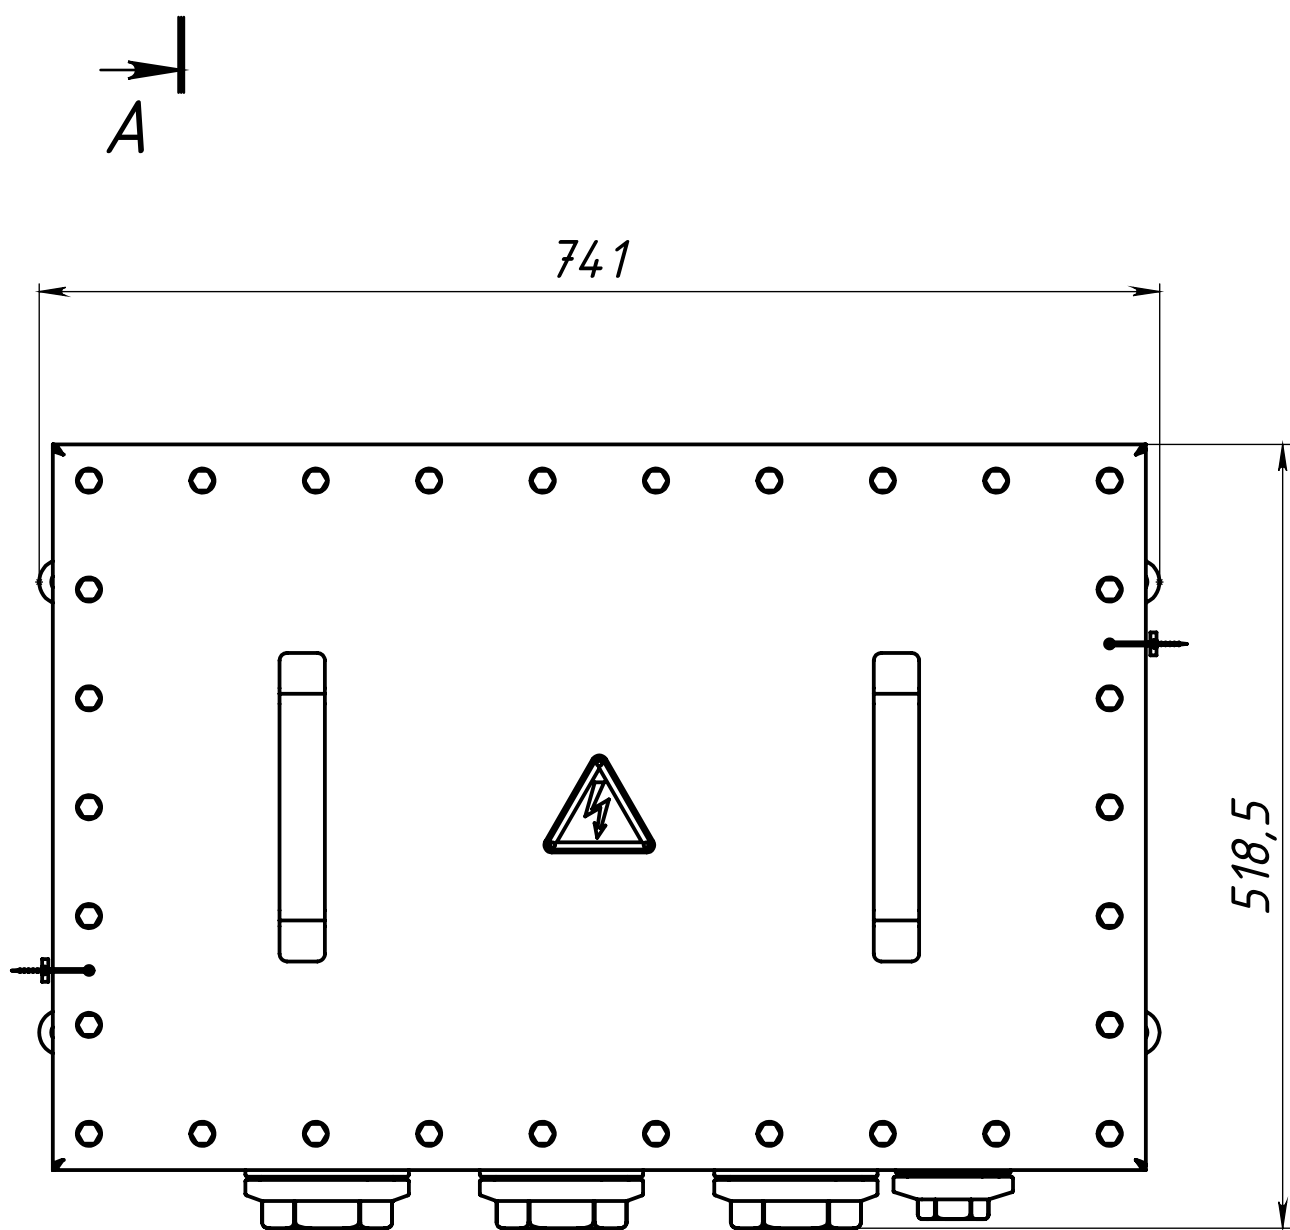

РКС.КЗЭК03.000

- Короб заземления КЗЭ-К-0-3 разработан для заземления экранов силовых кабелей коаксиальным кабелем.
- Коаксиальные кабели заземления и провод заземления в комплект поставки не входят.
- Сечение жилы кабеля заземления и его наружный диаметр должны быть указаны при заказе короба.
- Входы кабелей заземления герметизируются термоусаживаемыми трубками чер. с клеем входящими в комплект поставки.
- Степень защиты: IP68.
- Климатическое исполнение УХЛ 1.
- Корпус короба должен быть заземлен в соответствии с ПУЭ.

Электрическая схема

Перв. примен.
Справ. №
Подп. и дата
Инв. № дубл.
Взам. инв. №
Подп. и дата
Инв. № подл.

					<b>РКС.КЗЭК03.000</b>		
					Короб заземления КЗЭ-К-0-3		
Изм.	Лист	№ докум.	Подп.	Дата		71,0	1:5
Разраб.		Данилов		30.01.12			
Пров.		Бурушин		30.01.12			
Учтв.		Григорьев		30.01.12			
					Лист	Листов 1	
					000 "РКС-Пласт"		