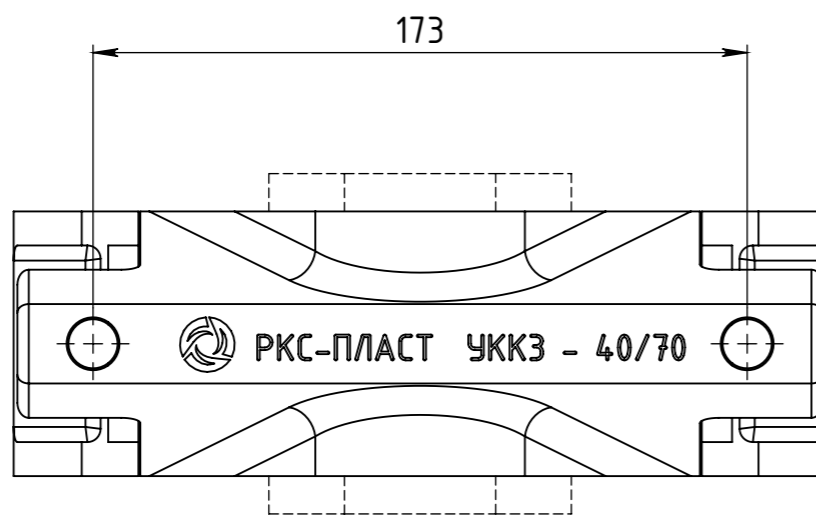

					<b>УККЗ-40/70</b>			
					<b>Сборка</b> внешний диаметр кабеля d=40 мм.	<i>Лит.</i>	<i>Масса</i>	<i>Масштаб</i>
<i>Изм.</i>	<i>Лист</i>	<i>№ докум.</i>	<i>Подп.</i>	<i>Дата</i>				<b>1:2</b>
<i>Разраб.</i>								
<i>Пров.</i>								
<i>Т.контр.</i>						<i>Лист</i>	<i>Листов</i>	
<i>Н.контр.</i>						<b>000 "РКС-пласт"</b>		
<i>Утв.</i>								

					УККЗ-40/70			
Изм.	Лист	№ докум.	Подп.	Дата	Сборка внешний диаметр кабеля d=70 мм.	Лит.	Масса	Масштаб
Разраб.								1:2
Пров.						Лист	Листов	
Т.контр.						000 "РКС-пласт"		
Н.контр.								
Утв.								