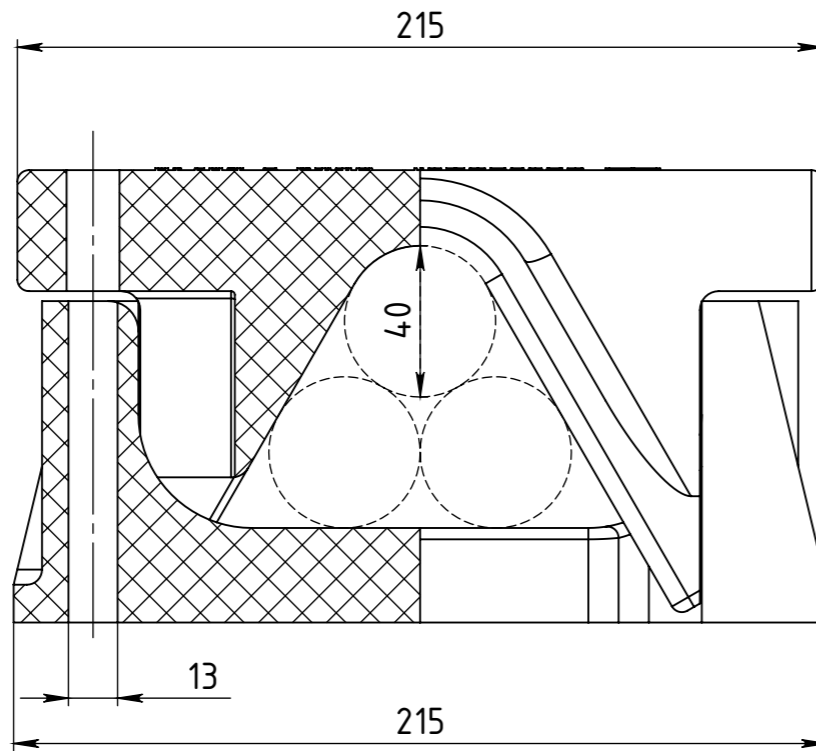

					<b>УККЗ-40/70</b>			
					<b>Сборка</b> внешний диаметр кабеля d=40 мм.	<i>Лит.</i>	<i>Масса</i>	<i>Масштаб</i>
<i>Изм.</i>	<i>Лист</i>	<i>№ докум.</i>	<i>Подп.</i>	<i>Дата</i>				<b>1:2</b>
<i>Разраб.</i>								
<i>Пров.</i>								
<i>Т.контр.</i>						<i>Лист</i>	<i>Листов</i>	
<i>Н.контр.</i>						<b>000 "РКС-пласт"</b>		
<i>Утв.</i>								

					УККЗ-40/70			
Изм.	Лист	№ докум.	Подп.	Дата	Сборка внешний диаметр кабеля d=70 мм.	Лит.	Масса	Масштаб
Разраб.								1:2
Пров.						Лист	Листов	
Т.контр.						000 "РКС-пласт"		
Н.контр.								
Утв.								