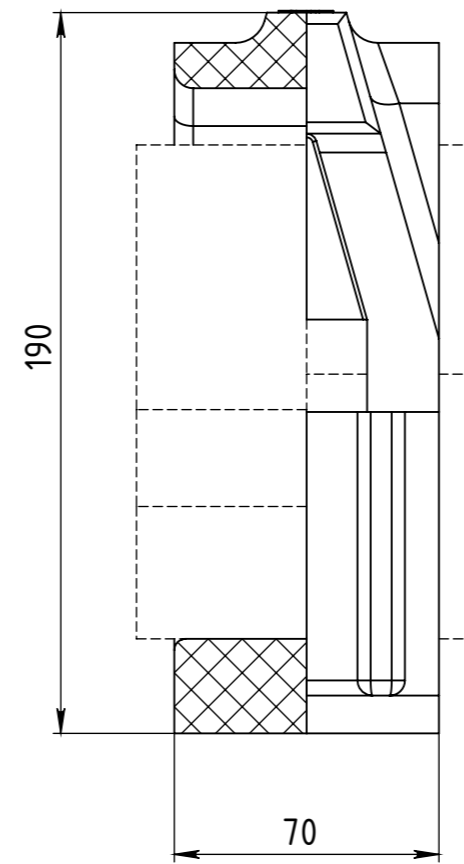

					УККЗ-40/70		
					Лит.	Масса	Масштаб
Изм.	Лист	№ докум.	Подп.	Дата	Крышка		1:2
Разраб.							
Пров.							
Т.контр.					Лист	Листов	
Н.контр.					000 "РКС-пласт"		
Утв.							

					<b>УККЗ-40/70</b>			
					<b>Подложка</b>	<i>Лит.</i>	<i>Масса</i>	<i>Масштаб</i>
<i>Изм.</i>	<i>Лист</i>	<i>№ докум.</i>	<i>Подп.</i>	<i>Дата</i>				<b>1:2</b>
<i>Разраб.</i>								
<i>Пров.</i>								
<i>Т.контр.</i>						<i>Лист</i>	<i>Листов</i>	
<i>Н.контр.</i>						<b>000 "РКС-пласт"</b>		
<i>Утв.</i>								

					<b>УККЗ-40/70</b>			
					<b>Сборка</b> внешний диаметр кабеля d=40 мм.	<i>Лит.</i>	<i>Масса</i>	<i>Масштаб</i>
<i>Изм.</i>	<i>Лист</i>	<i>№ докум.</i>	<i>Подп.</i>	<i>Дата</i>				<b>1:2</b>
<i>Разраб.</i>								
<i>Пров.</i>								
<i>Т.контр.</i>						<i>Лист</i>	<i>Листов</i>	
<i>Н.контр.</i>						<b>000 "РКС-пласт"</b>		
<i>Утв.</i>								

					УККЗ-40/70			
Изм.	Лист	№ докум.	Подп.	Дата	Сборка внешний диаметр кабеля d=70 мм.	Лит.	Масса	Масштаб
Разраб.								1:2
Пров.						Лист	Листов	
Т.контр.						000 "РКС-пласт"		
Н.контр.								
Утв.								