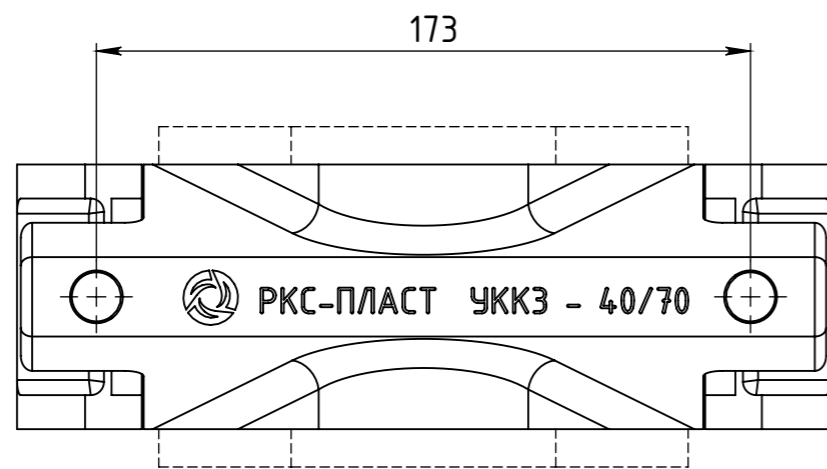

					УККЗ-40/70		
					Лит.	Масса	Масштаб
Изм.	Лист	№ докум.	Подп.	Дата	Крышка		1:2
Разраб.							
Пров.							
Т.контр.					Лист	Листов	
Н.контр.					000 "РКС-пласт"		
Утв.							

					<b>УККЗ-40/70</b>			
					<b>Подложка</b>	<i>Лит.</i>	<i>Масса</i>	<i>Масштаб</i>
<i>Изм.</i>	<i>Лист</i>	<i>№ докум.</i>	<i>Подп.</i>	<i>Дата</i>				<b>1:2</b>
<i>Разраб.</i>								
<i>Пров.</i>								
<i>Т.контр.</i>						<i>Лист</i>	<i>Листов</i>	
<i>Н.контр.</i>						<b>000 "РКС-пласт"</b>		
<i>Утв.</i>								

					<b>УККЗ-40/70</b>			
					<b>Сборка</b> внешний диаметр кабеля d=40 мм.	<i>Лит.</i>	<i>Масса</i>	<i>Масштаб</i>
<i>Изм.</i>	<i>Лист</i>	<i>№ докум.</i>	<i>Подп.</i>	<i>Дата</i>				<b>1:2</b>
<i>Разраб.</i>								
<i>Пров.</i>								
<i>Т.контр.</i>						<i>Лист</i>	<i>Листов</i>	
<i>Н.контр.</i>						<b>000 "РКС-пласт"</b>		
<i>Утв.</i>								

					УККЗ-40/70			
Изм.	Лист	№ докум.	Подп.	Дата	Сборка внешний диаметр кабеля d=70 мм.	Лит.	Масса	Масштаб
Разраб.								1:2
Пров.						Лист	Листов	
Т.контр.						000 "РКС-пласт"		
Н.контр.								
Утв.								