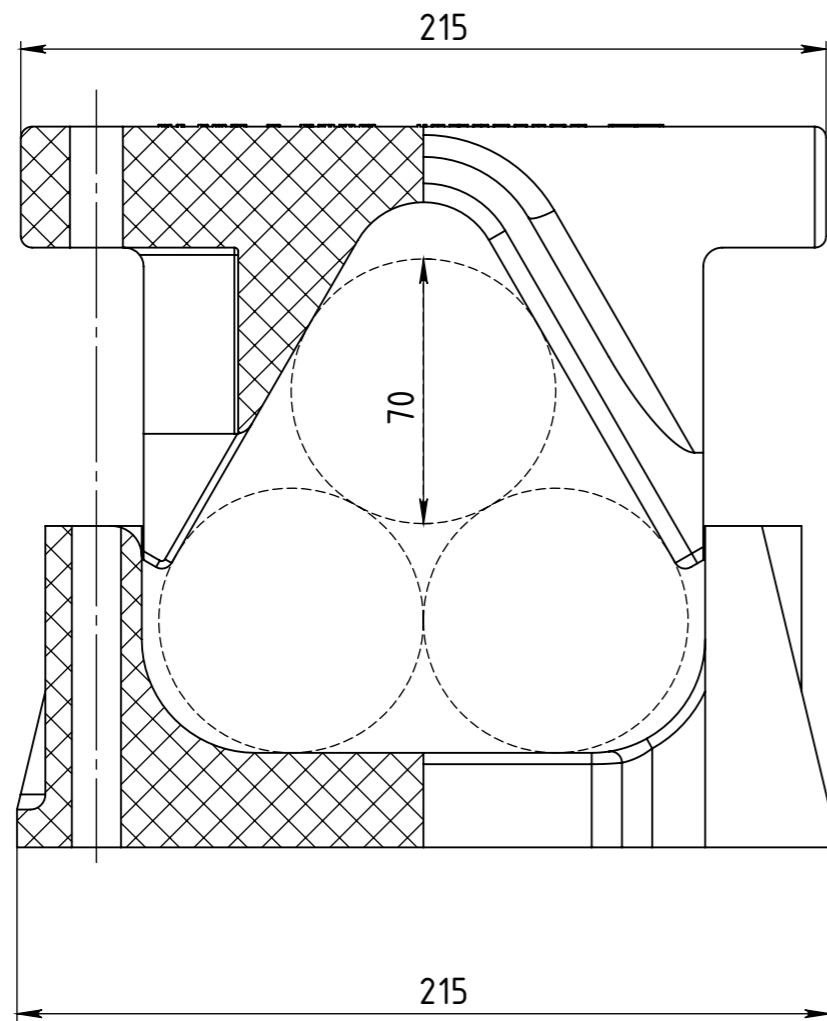

					УККЗ-40/70		
					Лит.	Масса	Масштаб
Изм.	Лист	№ докум.	Подп.	Дата	Крышка		1:2
Разраб.							
Пров.							
Т.контр.					Лист	Листов	
Н.контр.					000 "РКС-пласт"		
Утв.							

					<b>УККЗ-40/70</b>			
					<b>Подложка</b>	<i>Лит.</i>	<i>Масса</i>	<i>Масштаб</i>
<i>Изм.</i>	<i>Лист</i>	<i>№ докум.</i>	<i>Подп.</i>	<i>Дата</i>				<b>1:2</b>
<i>Разраб.</i>								
<i>Пров.</i>								
<i>Т.контр.</i>						<i>Лист</i>	<i>Листов</i>	
<i>Н.контр.</i>						<b>000 "РКС-пласт"</b>		
<i>Утв.</i>								

					<b>УККЗ-40/70</b>			
					<b>Сборка</b> внешний диаметр кабеля d=40 мм.	<i>Лит.</i>	<i>Масса</i>	<i>Масштаб</i>
<i>Изм.</i>	<i>Лист</i>	<i>№ докум.</i>	<i>Подп.</i>	<i>Дата</i>				<b>1:2</b>
<i>Разраб.</i>								
<i>Пров.</i>								
<i>Т.контр.</i>						<i>Лист</i>	<i>Листов</i>	
<i>Н.контр.</i>						<b>000 "РКС-пласт"</b>		
<i>Утв.</i>								

					УККЗ-40/70			
Изм.	Лист	№ докум.	Подп.	Дата	Сборка внешний диаметр кабеля d=70 мм.	Лит.	Масса	Масштаб
Разраб.								1:2
Пров.						Лист	Листов	
Т.контр.						000 "РКС-пласт"		
Н.контр.								
Утв.								