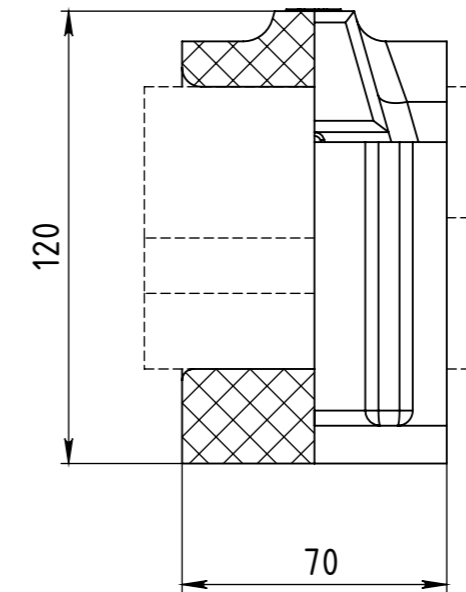

					УККЗ-40/70		
					Лит.	Масса	Масштаб
Изм.	Лист	№ докум.	Подп.	Дата	Крышка		1:2
Разраб.							
Пров.							
Т.контр.					Лист	Листов	
Н.контр.					000 "РКС-пласт"		
Утв.							

					<b>УККЗ-40/70</b>			
					<b>Подложка</b>	<i>Лит.</i>	<i>Масса</i>	<i>Масштаб</i>
<i>Изм.</i>	<i>Лист</i>	<i>№ докум.</i>	<i>Подп.</i>	<i>Дата</i>				<b>1:2</b>
<i>Разраб.</i>								
<i>Пров.</i>								
<i>Т.контр.</i>						<i>Лист</i>	<i>Листов</i>	
<i>Н.контр.</i>						<b>000 "РКС-пласт"</b>		
<i>Утв.</i>								

					<b>УККЗ-40/70</b>			
					<b>Сборка</b> внешний диаметр кабеля d=40 мм.	<i>Лит.</i>	<i>Масса</i>	<i>Масштаб</i>
<i>Изм.</i>	<i>Лист</i>	<i>№ докум.</i>	<i>Подп.</i>	<i>Дата</i>				<b>1:2</b>
<i>Разраб.</i>								
<i>Пров.</i>								
<i>Т.контр.</i>						<i>Лист</i>	<i>Листов</i>	
<i>Н.контр.</i>						<b>000 "РКС-пласт"</b>		
<i>Утв.</i>								

					УККЗ-40/70			
Изм.	Лист	№ докум.	Подп.	Дата	Сборка внешний диаметр кабеля d=70 мм.	Лит.	Масса	Масштаб
Разраб.								1:2
Пров.						Лист	Листов	
Т.контр.						000 "РКС-пласт"		
Н.контр.								
Утв.								