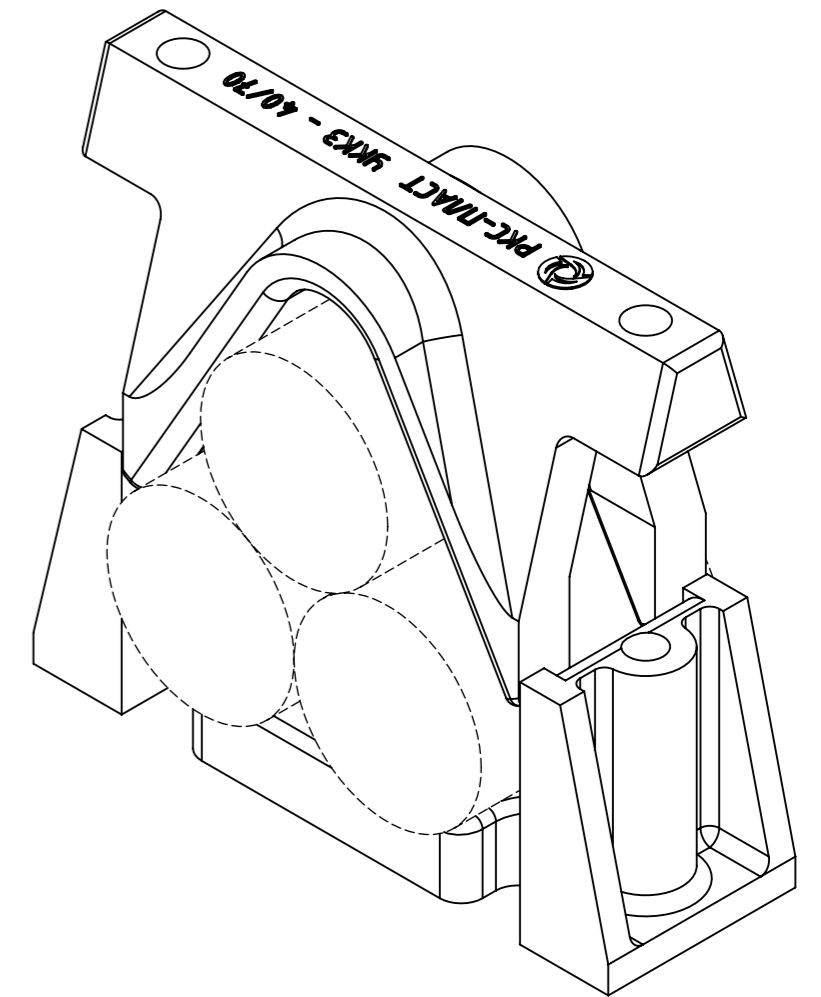

					УККЗ-40/70		
					Лит.	Масса	Масштаб
Изм.	Лист	№ докум.	Подп.	Дата	Крышка		1:2
Разраб.							
Пров.							
Т.контр.					Лист	Листов	
Н.контр.					000 "РКС-пласт"		
Утв.							

					<b>УККЗ-40/70</b>			
					<b>Подложка</b>	<i>Лит.</i>	<i>Масса</i>	<i>Масштаб</i>
<i>Изм.</i>	<i>Лист</i>	<i>№ докум.</i>	<i>Подп.</i>	<i>Дата</i>				<b>1:2</b>
<i>Разраб.</i>								
<i>Пров.</i>								
<i>Т.контр.</i>						<i>Лист</i>	<i>Листов</i>	
<i>Н.контр.</i>						<b>000 "РКС-пласт"</b>		
<i>Утв.</i>								

					<b>УККЗ-40/70</b>			
					<b>Сборка</b> внешний диаметр кабеля d=40 мм.	<i>Лит.</i>	<i>Масса</i>	<i>Масштаб</i>
<i>Изм.</i>	<i>Лист</i>	<i>№ докум.</i>	<i>Подп.</i>	<i>Дата</i>				<b>1:2</b>
<i>Разраб.</i>								
<i>Пров.</i>								
<i>Т.контр.</i>						<i>Лист</i>	<i>Листов</i>	
<i>Н.контр.</i>						<b>000 "РКС-пласт"</b>		
<i>Утв.</i>								

					УККЗ-40/70			
Изм.	Лист	№ докум.	Подп.	Дата	Сборка внешний диаметр кабеля d=70 мм.	Лит.	Масса	Масштаб
Разраб.								1:2
Пров.						Лист	Листов	
Т.контр.						000 "РКС-пласт"		
Н.контр.								
Утв.								