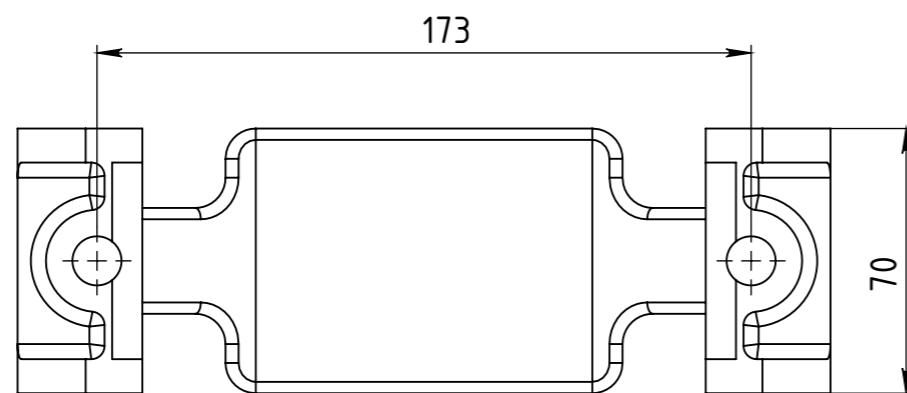

УККЗ-40/70			
					Подложка	<i>Лит.</i>	<i>Масса</i>	<i>Масштаб</i>
<i>Изм.</i>	<i>Лист</i>	<i>№ докум.</i>	<i>Подп.</i>	<i>Дата</i>				1:2
<i>Разраб.</i>								
<i>Пров.</i>								
<i>Т.контр.</i>						<i>Лист</i>	<i>Листов</i>	
<i>Н.контр.</i>						000 "РКС-пласт"		
<i>Утв.</i>