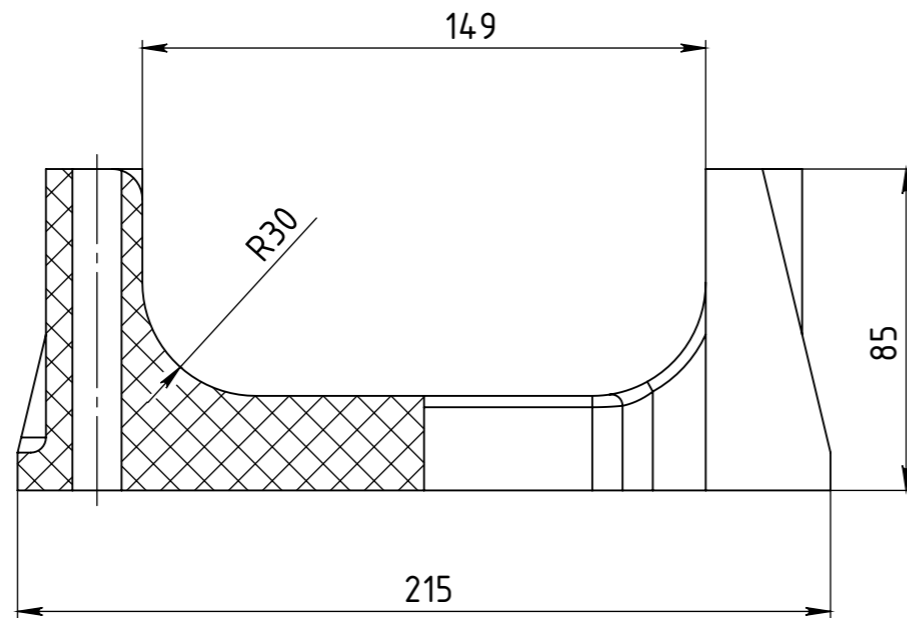

					УККЗ-40/70		
					Лит.	Масса	Масштаб
Изм.	Лист	№ докум.	Подп.	Дата	Крышка		1:2
Разраб.							
Пров.							
Т.контр.					Лист	Листов	
Н.контр.					000 "РКС-пласт"		
Утв.							

					<b>УККЗ-40/70</b>			
					<b>Подложка</b>	<i>Лит.</i>	<i>Масса</i>	<i>Масштаб</i>
<i>Изм.</i>	<i>Лист</i>	<i>№ докум.</i>	<i>Подп.</i>	<i>Дата</i>				<b>1:2</b>
<i>Разраб.</i>								
<i>Пров.</i>								
<i>Т.контр.</i>						<i>Лист</i>	<i>Листов</i>	
<i>Н.контр.</i>						<b>000 "РКС-пласт"</b>		
<i>Утв.</i>								

					<b>УККЗ-40/70</b>			
					<b>Сборка</b> внешний диаметр кабеля d=40 мм.	<i>Лит.</i>	<i>Масса</i>	<i>Масштаб</i>
<i>Изм.</i>	<i>Лист</i>	<i>№ докум.</i>	<i>Подп.</i>	<i>Дата</i>				<b>1:2</b>
<i>Разраб.</i>								
<i>Пров.</i>								
<i>Т.контр.</i>						<i>Лист</i>	<i>Листов</i>	
<i>Н.контр.</i>						<b>000 "РКС-пласт"</b>		
<i>Утв.</i>								

					УККЗ-40/70			
Изм.	Лист	№ докум.	Подп.	Дата	Сборка внешний диаметр кабеля d=70 мм.	Лит.	Масса	Масштаб
Разраб.								1:2
Пров.						Лист	Листов	
Т.контр.						000 "РКС-пласт"		
Н.контр.								
Утв.								