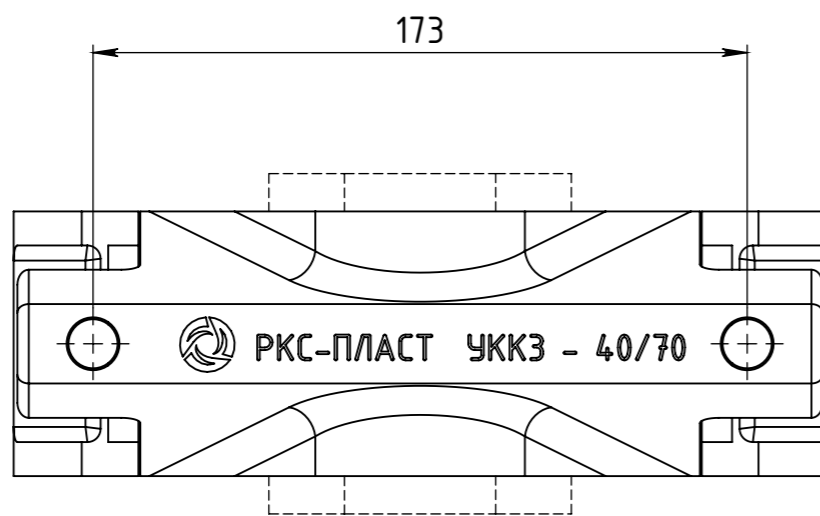

					<b>УККЗ-40/70</b>			
						<i>Лит.</i>	<i>Масса</i>	<i>Масштаб</i>
<i>Изм.</i>	<i>Лист</i>	<i>№ докум.</i>	<i>Подп.</i>	<i>Дата</i>	<b>Крышка</b>			<b>1:2</b>
<i>Разраб.</i>								
<i>Пров.</i>								
<i>Т.контр.</i>						<i>Лист</i>	<i>Листов</i>	
<i>Н.контр.</i>						<b>000 "РКС-пласт"</b>		
<i>Утв.</i>								

					УККЗ-40/70			
					Подложка	Лит.	Масса	Масштаб
Изм.	Лист	№ докум.	Подп.	Дата				1:2
Разраб.								
Пров.								
Т.контр.					Лист	Листов		
Н.контр.					000 "РКС-пласт"			
Утв.								

					<b>УККЗ-40/70</b>			
					<b>Сборка</b> внешний диаметр кабеля d=40 мм.	<i>Лит.</i>	<i>Масса</i>	<i>Масштаб</i>
<i>Изм.</i>	<i>Лист</i>	<i>№ докум.</i>	<i>Подп.</i>	<i>Дата</i>				<b>1:2</b>
<i>Разраб.</i>						<i>Лист</i>	<i>Листов</i>	
<i>Пров.</i>						<b>000 "РКС-пласт"</b>		
<i>Т.контр.</i>								
<i>Н.контр.</i>								
<i>Утв.</i>								

					<b>УККЗ-40/70</b>			
					<b>Сборка</b> внешний диаметр кабеля d=70 мм.	<i>Лит.</i>	<i>Масса</i>	<i>Масштаб</i>
<i>Изм.</i>	<i>Лист</i>	<i>№ докум.</i>	<i>Подп.</i>	<i>Дата</i>				<b>1:2</b>
<i>Разраб.</i>								
<i>Пров.</i>								
<i>Т.контр.</i>						<i>Лист</i>	<i>Листов</i>	
<i>Н.контр.</i>						<b>000 "РКС-пласт"</b>		
<i>Утв.</i>								